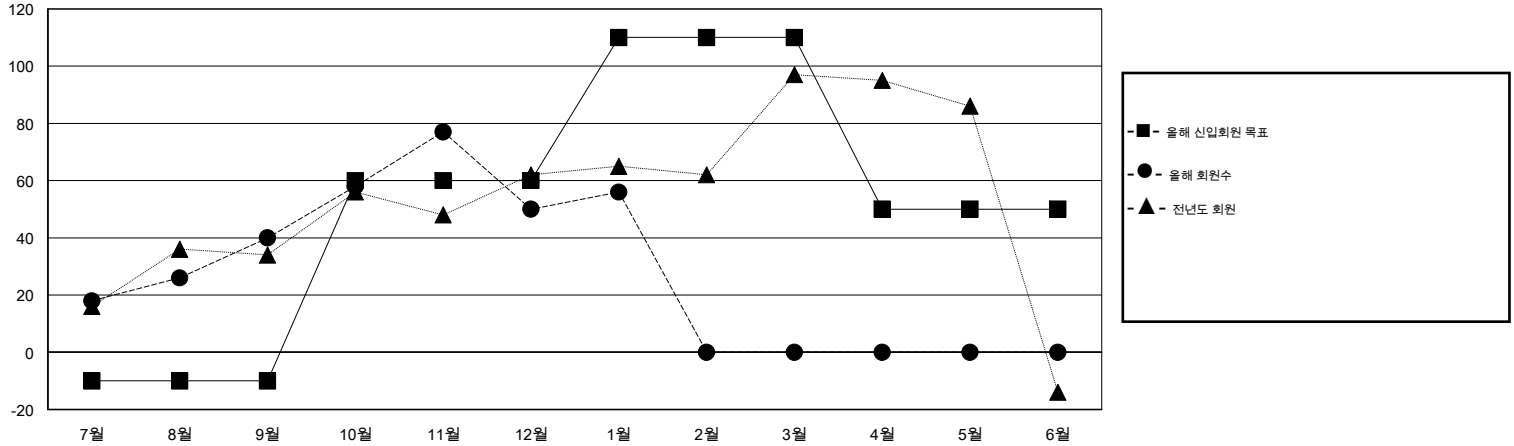

MONTHLY MEMBERSHIP PROGRESS REPORT

District 354 G

Results as of: 1/31/2016

GMT: Joong-Ho Son

장소 REPUBLIC OF KOREA

현장지역 GMT 5

클럽					회원 1인당				
결과- 2015-2016					결과- 2015-2016				
사분기	신생클럽 목표	신생클럽	해산된 클럽	순 증감/감소	사분기	신입회원 목표	추가된 차터 및 신입 회원	퇴회 회원	순 증감/감소
7월/8월/9월	0	0	0	0	7월/8월/9월	-10	86	46	40
10월/11월/12월	1	0	1	-1	10월/11월/12월	70	70	60	10
1월/2월/3월	0	0	0	0	1월/2월/3월	50	15	9	6
4월/5월/6월	0	0	0	0	4월/5월/6월	-60	0	0	0

목표 및 누적 신생클럽 수

목표 및 누적 회원수

해산된 클럽: 1	1명 이상의 신입회원을 등록한 39 CLUBS OF 49	성별 분포
		남성 1,972 (80.65%)
		여성 473 (19.35%)
퇴회회원	여기에 클릭하여 현황보고 내용 검토	가족단위 회원 0
작고 5		세대주 0
클럽해산 10		비 세대주 0
기타 100		
합계 115		