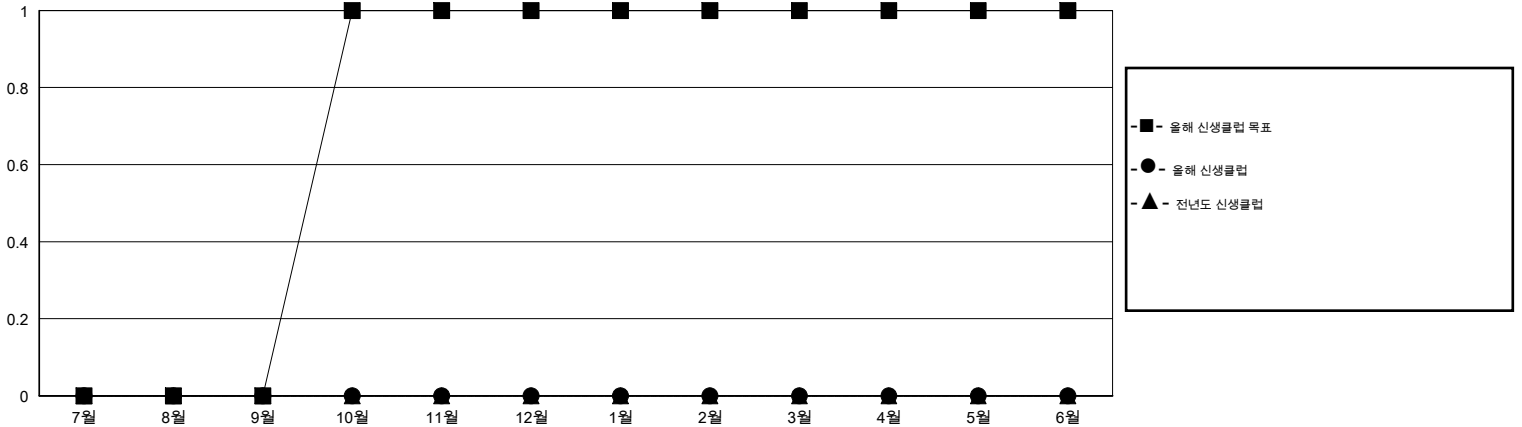

MONTHLY MEMBERSHIP PROGRESS REPORT

District 354 G

Results as of: 1/31/2016

GMT: Joong-Ho Son

장소 REPUBLIC OF KOREA

현장지역 GMT 5

클럽					회원 1인당				
결과- 2015-2016					결과- 2015-2016				
사분기	신생클럽 목표	신생클럽	해산된 클럽	순 증감/감소	사분기	신입회원 목표	추가된 차터 및 신입 회원	퇴회 회원	순 증감/감소
7월/8월/9월	0	0	0	0	7월/8월/9월	-10	86	46	40
10월/11월/12월	1	0	1	-1	10월/11월/12월	70	70	60	10
1월/2월/3월	0	0	0	0	1월/2월/3월	50	15	9	6
4월/5월/6월	0	0	0	0	4월/5월/6월	-60	0	0	0

목표 및 누적 신생클럽 수

목표 및 누적 회원수

해산된 클럽: 1	1명 이상의 신입회원을 등록한 39 CLUBS OF 49	성별 분포
		남성 1,972 (80.65%)
		여성 473 (19.35%)
퇴회회원	여기에 클릭하여 현황보고 내용 검토	가족단위 회원 0
작고 5		세대주 0
클럽해산 10		비 세대주 0
기타 100		
합계 115		